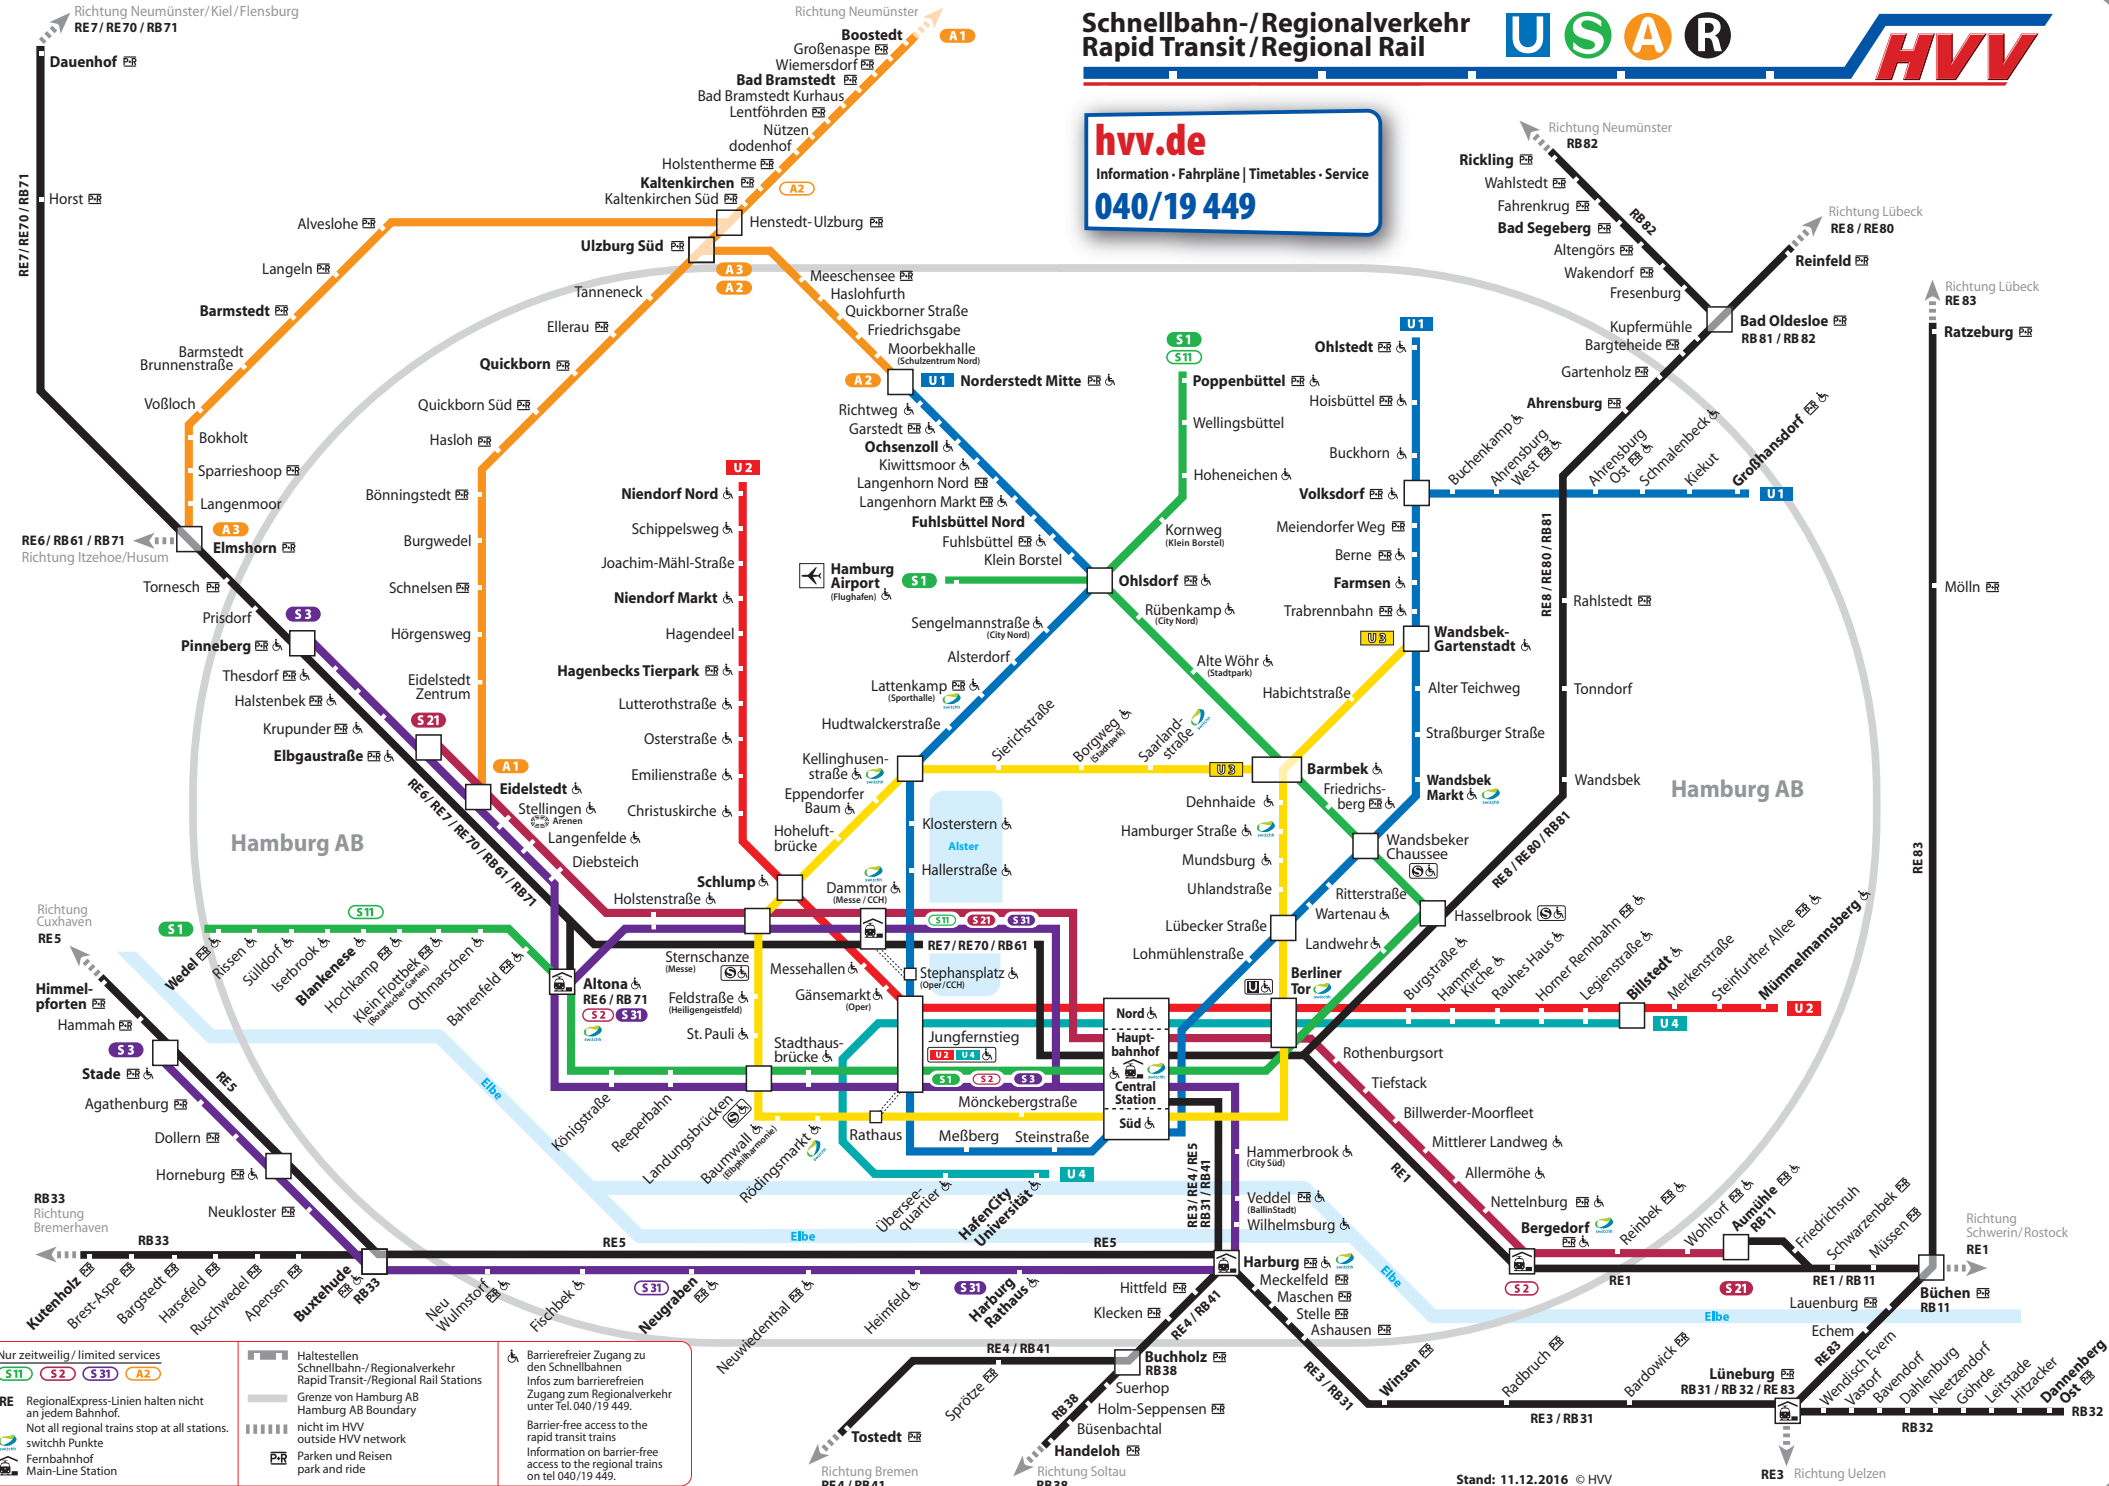

Schnellbahn-/Regionalverkehr Rapid Transit/Regional Rail

hvv.de
Information · Fahrpläne | Timetables · Service
040/19 449

Nur zeitweilig / limited services

- S11** **S2** **S31** **A2**

RE Regional-Express-Linien halten nicht an jedem Bahnhof.
Not all regional trains stop at all stations.

S nicht im HVV outside HVV network

F Fernbahnhof Main-Line Station

H Haltestellen Schnellbahn-/Regionalverkehr Rapid Transit-/Regional Rail Stations

G Grenze von Hamburg AB Hamburg AB Boundary

P Parken und Reisen park and ride

♿ Barrierefreier Zugang zu den Schnellbahnen
Infos zum barrierefreien Zugang zum Regionalverkehr unter Tel. 040/19 449.
Barrier-free access to the rapid transit trains
Information on barrier-free access to the regional trains on tel 040/19 449.